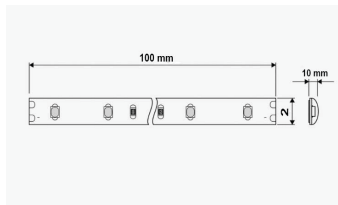

Podatkovni list proizvoda

ID. ST4471

PROFESIONALNA LED traka 24V 12W/m 60 SMD

Specifikacija proizvoda

LED traka 24 V 12 W/m 60 LED/m 5025 – hladno bijela + toplo bijela pruža ujednačeno i homogeno svjetlo zahvaljujući visokokvalitetnim SMD 5025 LED-icama. Zbog energetske učinkovitosti, pouzdanosti i vodootporne IP65 zaštite, idealna je za moderne interijere i profesionalnu dekorativnu rasvjetu, kao i za primjene u vlažnim prostorima.

Vrsta LED diode:	5025 - 60 SMD/m
Nazivna snaga:	12W/m
Radni napon:	24V DC
Boja svjetlosti:	3500K - 6000K
Flux:	130 Lm/W
Indeks uzvrata boja (CRI):	>80
Priključni kabel:	
Rasap svjetlosti:	120°
Dimenzije proizvoda:	(ŠxVxD): 10 mm x 2 mm x 5000 mm
Montaža:	Termoprovodljiva, dvostrano ljepljiva traka
Radna temperatura:	-20°C/+40°C
Sgement rezanja:	Svakih 10 cm na oznaci
Zaštita:	IP 65
Jamstveni rok	24 mjeseca