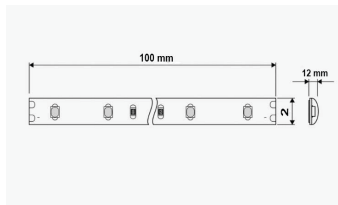

PROFESIONALNA LED traka 24V 20W/m 60 SMD

Specifikacija proizvoda

LED traka 24 V 20 W/m 60 LED/m – RGB + CCT pruža bogato i homogeno svjetlo s mogućnošću izbora boje (RGB) i podešavanja temperature bijele (CCT), zahvaljujući kvalitetnim SMD LED-icama. Zbog energetske učinkovitosti, pouzdanosti i fleksibilne kontrole svjetlosnog tona i boje, idealna je za moderne interijere i profesionalnu dekorativnu i ambijentalnu rasvjetu.

Vrsta LED diode:	60 SMD/m
Nazivna snaga:	20W/m
Radni napon:	24V DC
Boja svjetlosti:	RGB + CCT (2500K + 6300K)
Flux:	600 Lm/W
Indeks uzvrata boja (CRI):	>80
Priključni kabel:	
Rasap svjetlosti:	120°
Dimenzije proizvoda:	(ŠxVxD): 12mm x 2 mm x 5000 mm
Montaža:	Termoprovodljiva, dvostrano ljepljiva traka
Radna temperatura:	-20°C/+40°C
Sgement rezanja:	Svakih 10 cm na oznaci
Zaštita:	IP 20
Jamstveni rok	24 mjeseca