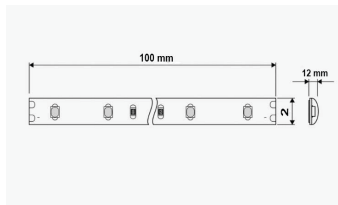

Podatkovni list proizvoda

ID. ST4481

PROFESIONALNA LED traka 24V 16W/m 60 SMD

Specifikacija proizvoda

LED traka 24 V 16 W/m 60 LED/m – RGBW pruža bogato i homogeno svjetlo s mogućnošću kombiniranja RGB boja s dodatnom bijelom komponentom (RGBW), zahvaljujući kvalitetnim SMD LED-icama. Zbog energetske učinkovitosti i pouzdanosti, idealna je za moderne interijere i profesionalnu dekorativnu rasvjetu u stambenim i komercijalnim prostorima.

Vrsta LED diode:	60 SMD/m
Nazivna snaga:	16W/m
Radni napon:	24V DC
Boja svjetlosti:	RGBWW (RGB+2700K) - RGBW
Flux:	100 Lm/W
Indeks uzvrata boja (CRI):	>80
Priključni kabel:	
Rasap svjetlosti:	120°
Dimenzije proizvoda:	(ŠxVxD): 12 mm x 2 mm x 5000 mm
Montaža:	Termoprovodljiva, dvostrano ljepljiva traka
Radna temperatura:	-20°C/+40°C
Sgement rezanja:	Svakih 10 cm na oznaci
Zaštita:	IP 20
Jamstveni rok	24 mjeseca