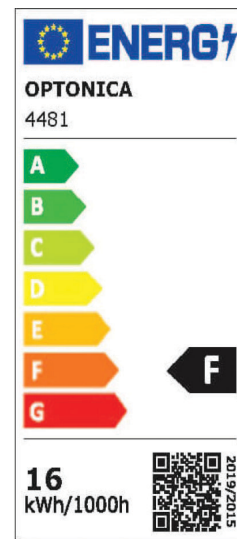

Podatkovni list proizvoda

ID. ST4481

PROFESIONALNA LED traka 24V 16W/m 60 SMD

Specifikacija proizvoda

LED traka 24 V 16 W/m 60 LED/m – RGBW pruža bogato i homogeno svjetlo s mogućnošću kombiniranja RGB boja s dodatnom bijelom komponentom (RGBW), zahvaljujući kvalitetnim SMD LED-icama. Zbog energetske učinkovitosti i pouzdanosti, idealna je za moderne interijere i profesionalnu dekorativnu rasvjetu u stambenim i komercijalnim prostorima.

Vrsta LED diode:	60 SMD/m
Nazivna snaga:	16W/m
Radni napon:	24V DC
Boja svjetlosti:	RGBWW (RGB+2700K) - RGBW
Flux:	100 Lm/W
Indeks uzvrata boja (CRI):	>80
Priključni kabel:	
Rasap svjetlosti:	120°
Dimenzije proizvoda:	(ŠxVxD): 12 mm x 2 mm x 5000 mm
Montaža:	Termoprovodljiva, dvostrano ljepljiva traka
Radna temperatura:	-20°C/+40°C
Sgement rezanja:	Svakih 10 cm na oznaci
Zaštita:	IP 20
Jamstveni rok	24 mjeseca