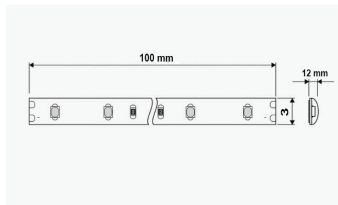

### Specifikacija proizvoda

LED traka 24 V 16 W/m 60 LED/m – RGBW pruža bogato i homogeno svjetlo s mogućnošću prikaza RGB boja i dodatne bijele komponente (bijela 6000 K), zahvaljujući kvalitetnim 5050 SMD LED-icama. Zbog energetske učinkovitosti, pouzdanosti i vodootpornog dizajna, idealna je za moderne interijere i profesionalnu dekorativnu rasvjetu u unutarnjim i natkrivenim vanjskim prostorima.

Vrsta LED diode:	RGBW - 60 SMD/m
Nazivna snaga:	16W/m
Radni napon:	24V DC
Boja svjetlosti:	RGBW - (RGBWW+2800K)
Flux:	100 Lm/W
Indeks uzvrata boja (CRI):	>80
Priključni kabel:	
Rasap svjetlosti:	120°
Dimenzije proizvoda:	(ŠxVxD): 12 mm x 3 mm x 5000 mm
Montaža:	Termoprovodljiva, dvostrano ljepljiva traka
Radna temperatura:	-20°C/+40°C
Sgement rezanja:	Svakih 10 cm na oznaci
Zaštita:	IP 54
Jamstveni rok	24 mjeseca