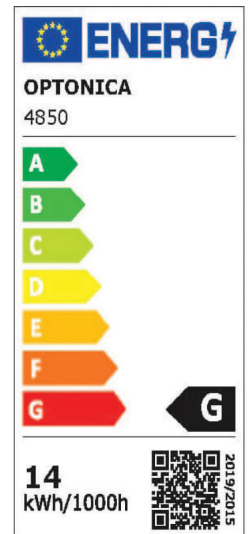

Podatkovni list proizvoda

ID. ST4850

LED traka 5050 24V 14,4W/m 60 SMD

Specifikacija proizvoda

LED traka 24 V 14,4 W/m 60 LED/m – neutralno bijela pruža snažno i homogeno svjetlo zahvaljujući kvalitetnim 5050 SMD LED-icama koje su gusto raspoređene po metru. Zbog energetske učinkovitosti i pouzdanosti, idealna je za moderne interijere i profesionalnu dekorativnu rasvjetu.

Vrsta LED diode:	5050 - 60 SMD/m
Nazivna snaga:	14,4W/m
Radni napon:	12V DC
Boja svjetlosti:	4500K
Flux:	600 Lm/m
Indeks uzvrata boja (CRI):	>80
Priključni kabel:	
Rasap svjetlosti:	120°
Dimenzije proizvoda:	(ŠxVxD): 10 mm x 3 mm x 5000 mm
Montaža:	Termoprovodljiva, dvostrano ljepljiva traka
Radna temperatura:	-20°C/+40°C
Sgement rezanja:	Svakih 10 cm na oznaci
Zaštita:	IP 20
Jamstveni rok	24 mjeseca