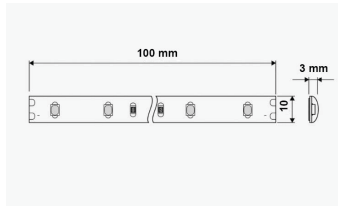

Podatkovni list proizvoda

ID. ST4850

LED traka 5050 24V 14,4W/m 60 SMD

Specifikacija proizvoda

LED traka 24 V 14,4 W/m 60 LED/m – neutralno bijela pruža snažno i homogeno svjetlo zahvaljujući kvalitetnim 5050 SMD LED-icama koje su gusto raspoređene po metru. Zbog energetske učinkovitosti i pouzdanosti, idealna je za moderne interijere i profesionalnu dekorativnu rasvjetu.

Vrsta LED diode:	5050 - 60 SMD/m
Nazivna snaga:	14,4W/m
Radni napon:	12V DC
Boja svjetlosti:	4500K
Flux:	600 Lm/m
Indeks uzvrata boja (CRI):	>80
Priključni kabel:	
Rasap svjetlosti:	120°
Dimenzije proizvoda:	(ŠxVxD): 10 mm x 3 mm x 5000 mm
Montaža:	Termoprovodljiva, dvostrano ljepljiva traka
Radna temperatura:	-20°C/+40°C
Sgement rezanja:	Svakih 10 cm na oznaci
Zaštita:	IP 20
Jamstveni rok	24 mjeseca