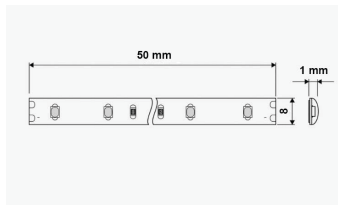

### Specifikacija proizvoda

LED traka 24 V 9,6 W/m 120 LED/m – hladno bijela pruža snažno i homogeno svjetlo zahvaljujući gusto raspoređenim 3528 SMD LED-icama. Zbog energetske učinkovitosti i pouzdanosti, idealna je za moderne interijere i profesionalnu dekorativnu rasvjetu u stambenim i komercijalnim prostorima.

Vrsta LED diode:	2835 - 120 SMD/m
Nazivna snaga:	9,6W/m
Radni napon:	24V DC
Boja svjetlosti:	6000K
Flux:	125 Lm/m
Indeks uzvrata boja (CRI):	>80
Priključni kabel:	
Rasap svjetlosti:	120°
Dimenzije proizvoda:	(ŠxVxD): 8 mm x 1 mm x 5000 mm
Montaža:	Termoprovodljiva, dvostrano ljepljiva traka
Radna temperatura:	-20°C/+40°C
Sgement rezanja:	Svakih 5 cm na oznaci
Zaštita:	IP 20
Jamstveni rok	24 mjeseca