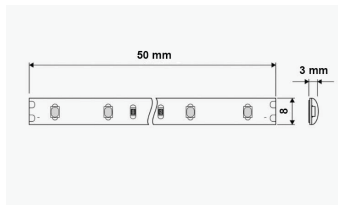

Podatkovni list proizvoda

ID. ST4856

LED traka 24V 9,6W/m 120 SMD

Specifikacija proizvoda

ED traka 24 V 9,6 W/m 120 LED/m – neutralno bijela pruža snažno i homogeno svjetlo zahvaljujući gusto raspoređenim 3528 SMD LED-icama. Zbog energetske učinkovitosti i pouzdanosti, idealna je za moderne interijere i profesionalnu dekorativnu rasvjetu.

Vrsta LED diode:	2835 - 120 SMD/m
Nazivna snaga:	9,6W/m
Radni napon:	24V DC
Boja svjetlosti:	2700K - 4500K
Flux:	125 Lm/m
Indeks uzvrata boja (CRI):	>80
Priključni kabel:	
Rasap svjetlosti:	120°
Dimenzije proizvoda:	(ŠxVxD): 8 mm x 3 mm x 5000 mm
Montaža:	Termoprovodljiva, dvostrano ljepljiva traka
Radna temperatura:	-20°C/+40°C
Sgement rezanja:	Svakih 5 cm na oznaci
Zaštita:	IP 20
Jamstveni rok	24 mjeseca