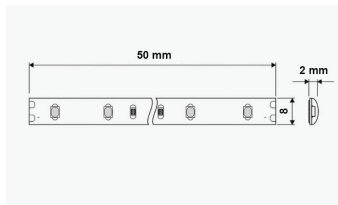

Podatkovni list proizvoda

ID. ST4865

LED traka 24V 9W/m 120 SMD

Specifikacija proizvoda

LED traka 24 V 9 W/m 120 LED/m – hladno bijela pruža snažno i homogeno svjetlo zahvaljujući gusto raspoređenim SMD 2835 LED-icama. Zbog energetske učinkovitosti i pouzdanosti, idealna je za moderne interijere i profesionalnu dekorativnu rasvjetu.

Vrsta LED diode:	2835 - 120 SMD/m
Nazivna snaga:	9W/m
Radni napon:	24V DC
Boja svjetlosti:	3000K - 4500K - 6000K
Flux:	111 Lm/W
Indeks uzvrata boja (CRI):	>80
Priključni kabel:	
Rasap svjetlosti:	120°
Dimenzije proizvoda:	(ŠxVxD): 8 mm x 2 mm x 20 m
Montaža:	Termoprovodljiva, dvostrano ljepljiva traka
Radna temperatura:	-20°C/+40°C
Sgement rezanja:	Svakih 5 cm na oznaci
Zaštita:	IP 20
Jamstveni rok	24 mjeseca