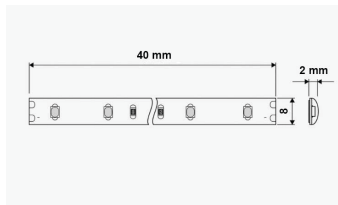

Podatkovni list proizvoda

ID. ST4874

LED traka 24V 14W/m 182 SMD

Specifikacija proizvoda

LED traka 24 V 14 W/m 182 LED/m – hladno bijela pruža snažno i homogeno svjetlo zahvaljujući gusto raspoređenim SMD 2835 LED-icama. Zbog energetske učinkovitosti i pouzdanosti, idealna je za moderne interijere i profesionalnu dekorativnu rasvjetu u stambenim i komercijalnim prostorima.

Vrsta LED diode:	2835 - 182 SMD/m
Nazivna snaga:	14W/m
Radni napon:	24V DC
Boja svjetlosti:	2800K - 4500K - 6000K
Flux:	130 Lm/W
Indeks uzvrata boja (CRI):	>80
Priključni kabel:	
Rasap svjetlosti:	120°
Dimenzije proizvoda:	(ŠxVxD): 8 mm x 2 mm x 5000 mm
Montaža:	Termoprovodljiva, dvostrano ljepljiva traka
Radna temperatura:	-20°C/+40°C
Sgement rezanja:	Svakih 4 cm na oznaci
Zaštita:	IP 20
Jamstveni rok	24 mjeseca