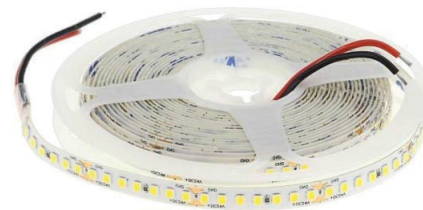

Podatkovni list proizvoda

ID. ST4874

LED traka 24V 14W/m 182 SMD

Specifikacija proizvoda

LED traka 24 V 14 W/m 182 LED/m – hladno bijela pruža snažno i homogeno svjetlo zahvaljujući gusto raspoređenim SMD 2835 LED-icama. Zbog energetske učinkovitosti i pouzdanosti, idealna je za moderne interijere i profesionalnu dekorativnu rasvjetu u stambenim i komercijalnim prostorima.

Vrsta LED diode:	2835 - 182 SMD/m
Nazivna snaga:	14W/m
Radni napon:	24V DC
Boja svjetlosti:	2800K - 4500K - 6000K
Flux:	130 Lm/W
Indeks uzvrata boja (CRI):	>80
Priključni kabel:	
Rasap svjetlosti:	120°
Dimenzije proizvoda:	(ŠxVxD): 8 mm x 2 mm x 5000 mm
Montaža:	Termoprovodljiva, dvostrano ljepljiva traka
Radna temperatura:	-20°C/+40°C
Sgement rezanja:	Svakih 4 cm na oznaci
Zaštita:	IP 20
Jamstveni rok	24 mjeseca