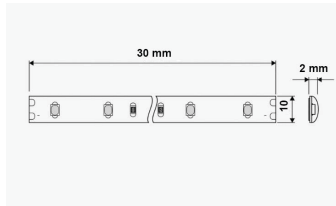

Podatkovni list proizvoda

ID. ST4877

LED traka 24V 18W/m 238 SMD

Specifikacija proizvoda

LED traka 24 V 18 W/m 238 LED/m – hladno bijela pruža snažno i homogeno svjetlo bez vidljivih točaka zahvaljujući gusto raspoređenim SMD 2835 LED-icama. Zbog visoke energetske učinkovitosti i pouzdanosti, idealna je za moderne interijere i profesionalnu dekorativnu rasvjetu gdje je potreban jak i ujednačen hladno bijeli osvjetljivački efekt.

Vrsta LED diode:	2835 - 238 SMD/m
Nazivna snaga:	18W/m
Radni napon:	24V DC
Boja svjetlosti:	2800K - 4000K - 6000K
Flux:	130 Lm/W
Indeks uzvrata boja (CRI):	>80
Priključni kabel:	
Rasap svjetlosti:	120°
Dimenzije proizvoda:	(ŠxVxD): 10 mm x 2 mm x 5000 mm
Montaža:	Termoprovodljiva, dvostrano ljepljiva traka
Radna temperatura:	-20°C/+40°C
Sgement rezanja:	Svakih 3 cm na oznaci
Zaštita:	IP 20