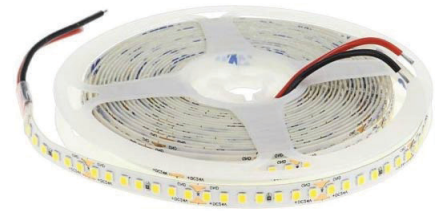

Podatkovni list proizvoda

ID. ST4877

LED traka 24V 18W/m 238 SMD

Specifikacija proizvoda

LED traka 24 V 18 W/m 238 LED/m – hladno bijela pruža snažno i homogeno svjetlo bez vidljivih točaka zahvaljujući gusto raspoređenim SMD 2835 LED-icama. Zbog visoke energetske učinkovitosti i pouzdanosti, idealna je za moderne interijere i profesionalnu dekorativnu rasvjetu gdje je potreban jak i ujednačen hladno bijeli osvjetljivački efekt.

Vrsta LED diode:	2835 - 238 SMD/m
Nazivna snaga:	18W/m
Radni napon:	24V DC
Boja svjetlosti:	2800K - 4000K - 6000K
Flux:	130 Lm/W
Indeks uzvrata boja (CRI):	>80
Priključni kabel:	
Rasap svjetlosti:	120°
Dimenzije proizvoda:	(ŠxVxD): 10 mm x 2 mm x 5000 mm
Montaža:	Termoprovodljiva, dvostrano ljepljiva traka
Radna temperatura:	-20°C/+40°C
Sgement rezanja:	Svakih 3 cm na oznaci
Zaštita:	IP 20