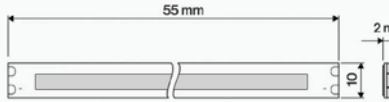

COB LED traka 48V 6W/m 504 SMD/m

Specifikacija proizvoda

COB LED trake predstavljaju novu generaciju LED rasvjete koja donosi besprijekorno ravnomjernu svjetlost bez tipičnih svjetlosnih točkica koje se javljaju kod klasičnih LED traka. Ovaj model troši samo 6 W po metru, što ga čini iznimno energetski učinkovitim. Uz pravilno odabrano napajanje i dimmer, traka može raditi godinama uz minimalne troškove održavanja i potrošnje.

LED traku je moguće kratiti na predefiniranim segmentima - 5 cm.

ID Proizvoda	ST4934
Nazivna snaga:	6 W/m
Vrsta LED diode:	COB
Radni napon:	DC 48V
Indeks reprodukcije boja (CRI):	>80
Nazivni svjetlosni tok:	105 lm/W
Boja svjetlosti:	3000-4500-6000K
Prosječni vijek trajanja:	25 000 radnih sati
Kut snopa osvjetljenja:	120°
Prosječni vijek trajanja:	25 000 sati
Montaža:	Dvostrano ljepljiva traka
Rezanje:	Segment (55 mm), na označenoj točki
Dimenzije:	10 mm x 2 mm x 5000 mm
Materijal:	fleksibilna tiskana ploča (PCB)
Zaštita:	IP 20
Jamstveni rok	24 mjeseca