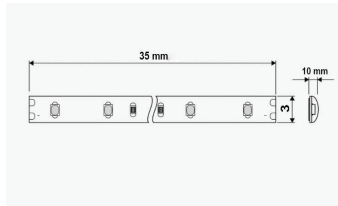

### Specifikacija proizvoda

Digitalna LED traka 5 V 8 W/m 30 LED/m – RGB adresabilna (30 pixela) pruža dinamično i homogeno svjetlo s mogućnošću upravljanja pojedinačnim LED pixelima zahvaljujući integriranim WS2812b LED-icama. Zbog energetske učinkovitosti i pouzdanosti, idealna je za moderne interijere i profesionalnu dekorativnu rasvjetu s efektima boja, animacijama i kreativnim osvjetljenjem.

Vrsta LED diode:	5050 - 30 SMD/m
Nazivna snaga:	8W/m
Radni napon:	5V DC
Boja svjetlosti:	RGB
Flux:	
Indeks uzvrata boja (CRI):	>80
Priključni kabel:	
Rasap svjetlosti:	120°
Dimenzije proizvoda:	(ŠxVxD): 10 mm x 3 mm x 5000 mm
Montaža:	Termoprovodljiva, dvostrano ljepljiva traka
Radna temperatura:	-20°C/+40°C
Sgement rezanja:	Svakih 3,5 cm na oznaci
Zaštita:	IP 20
Jamstveni rok	24 mjeseca