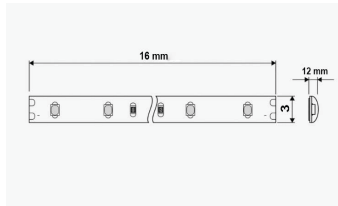

### Specifikacija proizvoda

Digitalna LED traka 5 V 16 W/m 60 LED/m – RGB adresabilna pruža dinamično i homogeno svjetlo s mogućnošću upravljanja pojedinačnim LED „pixelima“ zahvaljujući integriranim WS2812b RGB LED-icama. Zbog energetske učinkovitosti i pouzdanosti, idealna je za moderne interijere i profesionalnu dekorativnu rasvjetu s efektima boja i animacijama.

Vrsta LED diode:	5050 - 60 SMD/m
Nazivna snaga:	16W/m
Radni napon:	5V DC
Boja svjetlosti:	RGB
Flux:	
Indeks uzvrata boja (CRI):	>80
Priključni kabel:	
Rasap svjetlosti:	120°
Dimenzije proizvoda:	(ŠxVxD): 12 mm x 3 mm x 5000 mm
Montaža:	Termoprovodljiva, dvostrano ljepljiva traka
Radna temperatura:	-20°C/+40°C
Sgement rezanja:	Svaki 1,6 cm na oznaci
Zaštita:	IP 20
Jamstveni rok	24 mjeseca