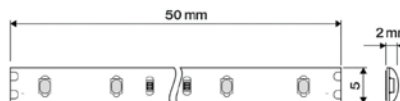

Podatkovni list proizvoda

ID. ST4931

COB LED traka 24V 28 W/M 960 SMD/m IP20

Specifikacija proizvoda

COB tehnologija stvara potpuno kontinuiranu svjetlosnu liniju bez vidljivog točkastog izvora svjetla, što je čini idealnim izborom za premium interijere, dekorativnu rasvjetu, namještaj, vitrine i arhitektonske detalje.

Širina 5 mm, traka se diskretno uklapa u najuže profile, dok snaga od 10 W po metru osigurava snažan i homogeni svjetlosni tok.

Dizajnirana za dugotrajnost, ova fleksibilna LED traka nudi 25.000 sati rada, visoku učinkovitost (~100 lm/W) i CRI ≥80 za prirodni prikaz boja. Može se rezati na svakih 5 cm, što omogućuje precizno prilagođavanje svakom projektu.

Uz dvostranu ljepljivu podlogu i 24V napajanje, instalacija je brza, sigurna i pouzdana.

ID Proizvoda	ST4931
Nazivna snaga:	10 W/m
Vrsta LED diode:	COB - 320 SMD/m
Radni napon:	24V DC
Indeks reprodukcije boja (CRI):	80
Nazivni svjetlosni tok:	100 lm/W
Boja svjetlosti:	3000-4500-6000K
Prosječni vijek trajanja:	25 000 radnih sati
Kut snopa osvijetljenja:	120°
Prosječni vijek trajanja:	25 000 sati
Montaža:	Dvostrano ljepljiva traka
Rezanje:	Segment (5 cm), na označenoj točki
Dimenzije:	5 mm x 2 mm x 5000 mm
Materijal:	fleksibilna tiskana ploča (PCB)
Zaštita:	IP 20
Jamstveni rok	24 mjeseca