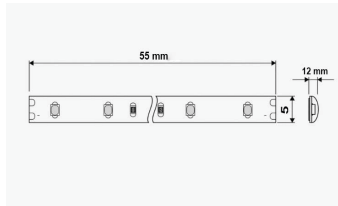

Podatkovni list proizvoda

ID. ST4937

COB LED traka 48V 6W/m 504 SMD

Specifikacija proizvoda

COB LED traka 48 V 6 W/m 504 LED/m – hladno bijela pruža ujednačeno svjetlo bez vidljivih točaka zahvaljujući COB tehnologiji. Zbog energetske učinkovitosti, prigušivosti i vodootpornog IP67 zaštitnog sloja, idealna je za moderne interijere i eksterijere te profesionalnu dekorativnu i funkcionalnu rasvjetu.

Vrsta LED diode:	COB - 504 SMD/m
Nazivna snaga:	6W/m
Radni napon:	48V DC
Boja svjetlosti:	3000K - 4000K - 6000K
Flux:	83 Lm/W
Indeks uzvrata boja (CRI):	>80
Priključni kabel:	
Rasap svjetlosti:	120°
Dimenzije proizvoda:	(ŠxVxD): 10 mm x 2 mm x 20000 mm
Montaža:	Termoprovodljiva, dvostrano ljepljiva traka
Radna temperatura:	-20°C/+40°C
Sgement rezanja:	Svakih 5,5 cm na oznaci
Zaštita:	IP 67