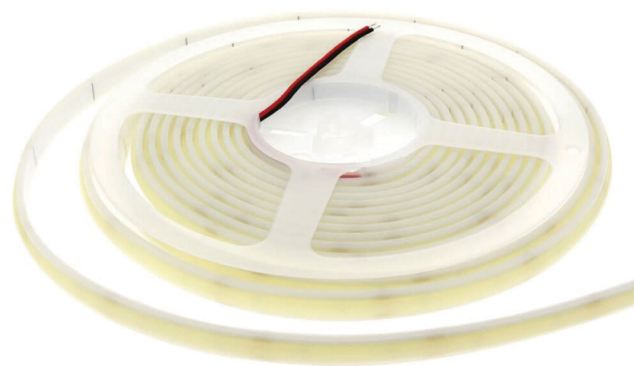

Podatkovni list proizvoda

ID. ST4947

COB LED traka 24V 10W/m 320 SMD

Specifikacija proizvoda

COB LED traka s 320 LED-ova po metru i 10 W po metru pruža ujednačeno, homogeno svjetlo bez vidljivih točaka pojedinačnih LED-ova zahvaljujući COB (Chip On Board) tehnologiji. Ovo je idealno rješenje za dekorativnu i funkcionalnu rasvjetu u suvremenim interijerima i eksterijerima gdje je potrebna čista, hladno bijela svjetlost i dobra otpornost na vlagu.

Vrsta LED diode:	COB - 320 SMD/m
Nazivna snaga:	10W/m
Radni napon:	24V DC
Boja svjetlosti:	3000-4000-6000K
Flux:	90 Lm/W
Indeks uzvrata boja (CRI):	>80
Priključni kabel:	priključni kabel, duljine 14 cm
Rasap svjetlosti:	120°
Dimenzije proizvoda:	(ŠxVxD): 10 mm x 6,5 mm x 5000 mm
Montaža:	prikladni nosači ili samoljepljiva podloga (bez ljepljive trake na stražnjoj strani)
Radna temperatura:	-20°C/+40°C
Sgement rezanja:	Svakih 50 mm na oznaci
Zaštita:	IP 65