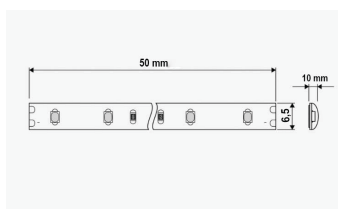

Podatkovni list proizvoda

ID. ST4947

COB LED traka 24V 10W/m 320 SMD

Specifikacija proizvoda

COB LED traka s 320 LED-ova po metru i 10 W po metru pruža ujednačeno, homogeno svjetlo bez vidljivih točaka pojedinačnih LED-ova zahvaljujući COB (Chip On Board) tehnologiji. Ovo je idealno rješenje za dekorativnu i funkcionalnu rasvjetu u suvremenim interijerima i eksterijerima gdje je potrebna čista, hladno bijela svjetlost i dobra otpornost na vlagu.

Vrsta LED diode:	COB - 320 SMD/m
Nazivna snaga:	10W/m
Radni napon:	24V DC
Boja svjetlosti:	3000-4000-6000K
Flux:	90 Lm/W
Indeks uzvrata boja (CRI):	>80
Priključni kabel:	priključni kabel, duljine 14 cm
Rasap svjetlosti:	120°
Dimenzije proizvoda:	(ŠxVxD): 10 mm x 6,5 mm x 5000 mm
Montaža:	prikladni nosači ili samoljepljiva podloga (bez ljepljive trake na stražnjoj strani)
Radna temperatura:	-20°C/+40°C
Sgement rezanja:	Svakih 50 mm na oznaci
Zaštita:	IP 65