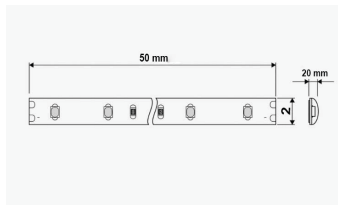

### Specifikacija proizvoda

COB LED traka visokog LED-gustoće (960 LED/m) i snage 28 W po metru omogućuje ujednačeno, homogeno svjetlo bez vidljivih točaka zahvaljujući COB (Chip On Board) tehnologiji. Sa snažnim toplim bijelim svjetlom i mogućnošću prigušivanja, idealna je za profesionalnu rasvjetu i dizajnerske interijere, te druge primjene gdje je potrebna jaka i ugodna svjetlost uz visok vizualni učinak.

Vrsta LED diode:	COB - 960 SMD/m
Nazivna snaga:	28W/m
Radni napon:	24V DC
Boja svjetlosti:	3000-4000-6000K
Flux:	100 Lm/W
Indeks uzvrata boja (CRI):	>80
Priključni kabel:	priključni kabel, duljine 15 cm
Rasap svjetlosti:	120°
Dimenzije proizvoda:	(ŠxVxD): 20 mm x 2 mm x 5000 mm
Montaža:	Termoprovodljiva, dvostrano ljepljiva traka
Radna temperatura:	-20°C/+40°C
Sgement rezanja:	Svakih 50 mm na oznaci
Zaštita:	IP 20
Jamstveni rok	24 mjeseca