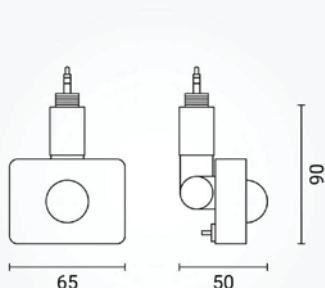

Podatkovni list proizvoda

ID. FL5986

Podesivi detektor pokreta za reflektore Easy Fix

Specifikacija proizvoda

Detekcija pokreta: do 3–5 m dometa — pouzdano detektira kretanje. Vrijeme trajanja osvjtljenja: od 12 sekundi do 7 minuta, omogućavajući optimalnu aktivaciju svjetla u skladu s vašim potrebama. Kompatibilno s modelima 5981 / 5982 / 5983 / 5984.

Prilagodite senzor prema ambijentalnoj svjetlosti od <5 do 2000 Lux, kako biste izbjegli uključivanje svjetla po danu i smanjili nepotrebnu potrošnju energije. Maksimalna upravljana snaga: podržava do 100 W LED opterećenja. IP65 zaštita i CE & RoHS certifikati – vodootporno i sigurno za vanjsku upotrebu.

ID Proizvoda:	FL5986
Vrsta:	PIR Detektor pokreta
Dometa detekcije:	3-5 metara
Podesivo vrijeme rada:	12 sekundi - 7 minuta
Podesivo osvjtljenje (lux):	<5 - 2000 luksa
Maksimalna preklopna snaga LED rasvjete:	100W
Boja tijela:	Crna
Dimenzije proizvoda:	65x50x90 mm
Materijal:	Plastika i aluminij
Sigurnosni certifikat:	IP65, CE i RoHS
Jamstveni rok	2 godine

RoHS
COMPLIANT