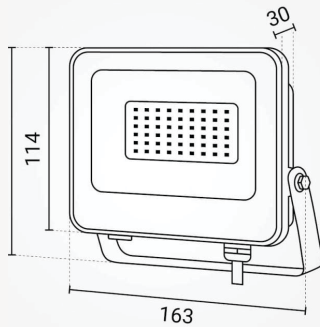

## LED reflektor 30W 2700lm IP65

## Specifikacija proizvoda

Komercijalni LED reflektor nazivne snage 30W. Generira 2700 lm što je ekvivalent 150W standardne svjetlosti. Reflektori su dostupni 3000K, 4000K i 6000K. IP65 zaštita omogućava zaštitu od vlage i direktnog prskanja i pogodan je za ugradnju u vanjske prostore i prostore visoke vlažnosti. Duljina priključnog kabela iznosi 15 cm.

ID Proizvoda:	FL15822
Nazivna snaga:	30W
Radni napon:	AC 220 - 240V
Nazivni svjetlosni tok:	2700lm
Snaga standardne žarulje:	150W
Boja svjetlosti:	3000K - 4000K - 6000K
Boja tjela reflektora:	Bijela
Kut snopa osvijetljenja:	120°
Prosječni vijek trajanja:	25 000 sati
Radna temperatura:	-20°/+40°C
Dimabilno:	Ne
Dimenzije:	163 x 114 x 30 mm
Materijal:	Aluminij/Staklo
Zaštita:	IP 65
Jamstveni rok:	24 mjeseca