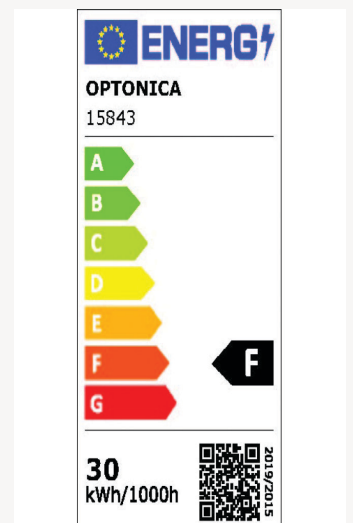

Podatkovni list proizvoda

ID. FL15843

Bijeli LED reflektor 30W s PIR senzorom pokreta

Specifikacija proizvoda

LED reflektor nazivne snage 30W LED s ugrađenim PIR senzorom pokreta predstavlja pouzdano, energetski učinkovito i sigurnosno rješenje za vanjsku rasvjetu. Dizajniran za automatsko osvjetljenje prostora samo kada je potrebno, ovaj reflektor značajno smanjuje potrošnju energije uz maksimalnu funkcionalnost.

Podesivo vrijeme odgode: 12 sekundi do maks. 7 minuta

ID Proizvoda:	FL15843
Nazivna snaga:	30W
Nazivni svjetlosni tok:	2700 lm
Radni napon:	AC 220 - 240 V
Standardna snaga žarulje:	200W
Materijal svjetiljke:	Aluminij/Staklo
Boja tijela svjetiljke:	Bijela
Kut snopa osvjetljenja:	120°
Kut detekcije:	120°
Domet detekcije:	maks. 8 m
Prosječni vijek trajanja:	25 000 sati
Radna temperatura:	-20°/+40°C
Dimenzije proizvoda:	164 x 172 x 30 mm
Duljina kabela:	15 cm
Zaštita:	IP 20
Jamstveni rok	2 godine