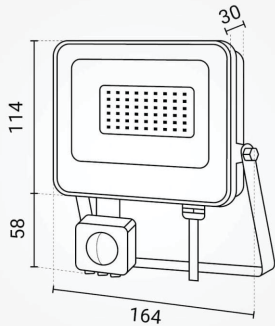

Podatkovni list proizvoda

ID. FL15843

Bijeli LED reflektor 30W s PIR senzorom pokreta

Specifikacija proizvoda

LED reflektor nazivne snage 30W LED s ugrađenim PIR senzorom pokreta predstavlja pouzdano, energetski učinkovito i sigurnosno rješenje za vanjsku rasvjetu. Dizajniran za automatsko osvjetljenje prostora samo kada je potrebno, ovaj reflektor značajno smanjuje potrošnju energije uz maksimalnu funkcionalnost.

Podesivo vrijeme odgode: 12 sekundi do maks. 7 minuta

ID Proizvoda:	FL15843
Nazivna snaga:	30W
Nazivni svjetlosni tok:	2700 lm
Radni napon:	AC 220 - 240 V
Standardna snaga žarulje:	200W
Materijal svjetiljke:	Aluminij/Staklo
Boja tijela svjetiljke:	Bijela
Kut snopa osvjetljenja:	120°
Kut detekcije:	120°
Domet detekcije:	maks. 8 m
Prosječni vijek trajanja:	25 000 sati
Radna temperatura:	-20°/+40°C
Dimenzije proizvoda:	164 x 172 x 30 mm
Duljina kabela:	15 cm
Zaštita:	IP 20
Jamstveni rok	2 godine