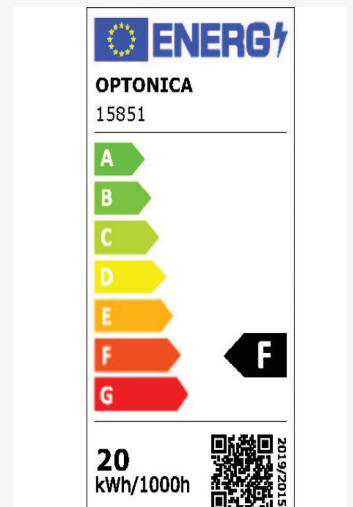

Podatkovni list proizvoda

ID. FL15851

Bijeli LED reflektor 20W s PIR sensorom pokreta

Specifikacija proizvoda

LED reflektor nazivne snage 20W LED s ugrađenim PIR sensorom pokreta predstavlja pouzdano, energetski učinkovito i sigurnosno rješenje za vanjsku rasvjetu. Dizajniran za automatsko osvjetljenje prostora samo kada je potrebno, ovaj reflektor značajno smanjuje potrošnju energije uz maksimalnu funkcionalnost.

Podesivo vrijeme odgode: 12 sekundi do maks. 7 minuta

ID Proizvoda:	FL15851
Nazivna snaga:	20W
Nazivni svjetlosni tok:	1800 lm
Radni napon:	AC 220 - 240 V
Standardna snaga žarulje:	130W
Materijal svjetiljke:	Aluminij/Staklo
Boja tijela svjetiljke:	Crna
Kut snopa osvjetljenja:	120°
Kut detekcije:	120°
Domet detekcije:	maks. 8 m
Prosječni vijek trajanja:	25 000 sati
Radna temperatura:	-20°/+40°C
Dimenzije proizvoda:	126 x 114 x 27 mm
Duljina kabela:	15 cm
Zaštita:	IP 20
Jamstveni rok	2 godine