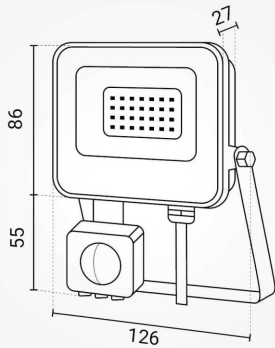

Podatkovni list proizvoda

ID. FL15851

Bijeli LED reflektor 20W s PIR sensorom pokreta

Specifikacija proizvoda

LED reflektor nazivne snage 20W LED s ugrađenim PIR sensorom pokreta predstavlja pouzdano, energetski učinkovito i sigurnosno rješenje za vanjsku rasvjetu. Dizajniran za automatsko osvjetljenje prostora samo kada je potrebno, ovaj reflektor značajno smanjuje potrošnju energije uz maksimalnu funkcionalnost.

Podesivo vrijeme odgode: 12 sekundi do maks. 7 minuta

ID Proizvoda:	FL15851
Nazivna snaga:	20W
Nazivni svjetlosni tok:	1800 lm
Radni napon:	AC 220 - 240 V
Standardna snaga žarulje:	130W
Materijal svjetiljke:	Aluminij/Staklo
Boja tijela svjetiljke:	Crna
Kut snopa osvjetljenja:	120°
Kut detekcije:	120°
Domet detekcije:	maks. 8 m
Prosječni vijek trajanja:	25 000 sati
Radna temperatura:	-20°/+40°C
Dimenzije proizvoda:	126 x 114 x 27 mm
Duljina kabela:	15 cm
Zaštita:	IP 20
Jamstveni rok	2 godine