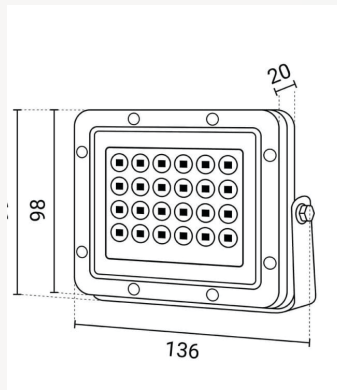

Podatkovni list proizvoda

ID. FL15862

LED reflektor 20W 2000lm IP65

Specifikacija proizvoda

Komercijalni LED reflektor nazivne snage 20W. Generira 2000 lm što je ekvivalent 145W standardne svjetlosti. Reflektori su dostupni 3000K, 4000K i 6000K. IP65 zaštita omogućava zaštitu od vlage i direktnog prskanja i pogodan je za ugradnju u vanjske prostore i prostore visoke vlažnosti. Duljina priključnog kabla iznosi 15 cm.

ID Proizvoda:	FL15862
Nazivna snaga:	20W
Radni napon:	AC 220 - 240V
Nazivni svjetlosni tok:	2000lm
Snaga standardne žarulje:	145W
Boja svjetlosti:	3000K - 4000K - 6000K
Boja tjela reflektora:	Bijela
Kut snopa osvjetljenja:	120°
Prosječni vijek trajanja:	25 000 sati
Radna temperatura:	-20°/+40°C
Dimabilno:	Ne
Dimenzije:	136 x 98 x 20 mm
Materijal:	Aluminij/Staklo
Zaštita:	IP 65
Jamstveni rok:	24 mjeseca