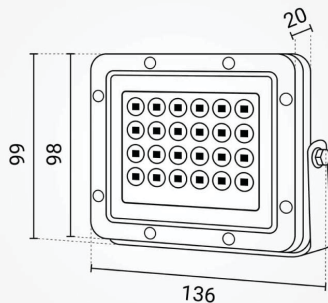

Podatkovni list proizvoda

ID. FL15877

LED reflektor 20W 2000lm IP65

Specifikacija proizvoda

Komercijalni LED reflektor nazivne snage 20W. Generira 2000 lm što je ekvivalent 145W standardne svjetlosti. Reflektori su dostupni 3000K, 4000K i 6000K. IP65 zaštita omogućava zaštitu od vlage i direktnog prskanja i pogodan je za ugradnju u vanjske prostore i prostore visoke vlažnosti. Duljina priključnog kabla iznosi 30 cm.

ID Proizvoda:	FL15877
Nazivna snaga:	20W
Radni napon:	AC 220 - 240V
Nazivni svjetlosni tok:	2000lm
Snaga standardne žarulje:	145W
Boja svjetlosti:	3000K - 4000K - 6000K
Boja tjela reflektora:	Crna
Kut snopa osvijetljenja:	120°
Prosječni vijek trajanja:	25 000 sati
Radna temperatura:	-20°/+40°C
Dimabilno:	Ne
Dimenzije:	136 x 98 x 20 mm
Materijal:	Aluminij/PBS
Zaštita:	IP 65
Jamstveni rok:	24 mjeseca