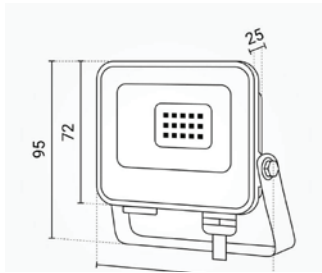

Podatkovni list proizvoda

ID. FL15801

LED reflektor 10W 900 lm IP65

Specifikacija proizvoda

Komercijalni LED reflektor nazivne snage 10W. Generira 900 lm što je ekvivalent 70W standardne svjetlosti. Reflektori su dostupni u izvedbi 3000K, 4000K i 6000K. IP65 zaštita omogućava zaštitu od vlage i direktnog prskanja i pogodan je za ugradnju u vanjske prostore i prostore visoke vlažnosti. Duljina priključnog kabela iznosi 15 cm.

ID Proizvoda	FL15801
Nazivna snaga:	10W
Radni napon:	AC 220-240V
Nazivni svjetlosni tok:	900 lm
Snaga standardne žarulje:	70W
Boja svjetlosti:	3000-4000-6000K
Boja tijela reflektora:	Bijela
Kut snopa osvjetljenja:	120°
Prosječni vijek trajanja:	25 000 sati
Radna temperatura:	-20°C/+40°C
Dimabilno:	Ne
Dimenzije:	108 x 72 x 25 mm
Materijal:	Tijelo: Aluminij / Poklopac: PBS
Zaštita:	IP 65
Jamstveni rok	24 mjeseca