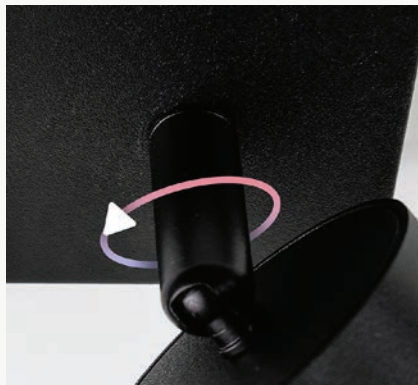

Podatkovni list proizvoda

ID. 013714

EAN. 5902808805748

Crna stropna svjetiljka Spotlight Fargo 6xGU10

Specifikacija proizvoda

Stropna svjetiljka Spotlight Fargo 6xGU10 crna savršen je izbor za sve koji traže moderno, funkcionalno i prilagodljivo stropno osvjetljenje. Elegantnog dizajna i minimalističke crne boje, ova lampa idealno se uklapa u suvremene, industrijske i skandinavske interijere.

Zahvaljujući šest podesivih reflektora, Fargo lampa omogućuje precizno usmjerenje svjetla, čineći je idealnom za dnevni boravak, kuhinju, blagovaonicu, hodnik, ured ili poslovne prostore.

ID Proizvoda:	013714
Broj grla:	6
Podnožje/Baza žarulje:	GU10
Radni napon:	AC 220 - 240 V
Izvor svjetlosti:	GU10 žarulje/Žarulje nisu uključene
Materijal svjetiljke:	Aluminij
Boja tijela svjetiljke:	Crna
Kut snopa osvjetljenja:	110°
Prosječni vijek trajanja:	35 000 sati
Montaža:	Nadgradna
Dimenzije proizvoda:	1195 mm x 165 mm x 55 mm
Zaštita:	IP 20
Jamstveni rok	2 godine