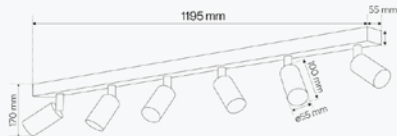

Podatkovni list proizvoda

ID. 013714

EAN. 5902808805748

Crna stropna svjetiljka Spotlight Fargo 6xGU10

Specifikacija proizvoda

Stropna svjetiljka Spotlight Fargo 6xGU10 crna savršen je izbor za sve koji traže moderno, funkcionalno i prilagodljivo stropno osvjetljenje. Elegantnog dizajna i minimalističke crne boje, ova lampa idealno se uklapa u suvremene, industrijske i skandinavske interijere.

Zahvaljujući šest podesivih reflektora, Fargo lampa omogućuje precizno usmjerenje svjetla, čineći je idealnom za dnevni boravak, kuhinju, blagovaonicu, hodnik, ured ili poslovne prostore.

ID Proizvoda:	013714
Broj grla:	6
Podnožje/Baza žarulje:	GU10
Radni napon:	AC 220 - 240 V
Izvor svjetlosti:	GU10 žarulje/Žarulje nisu uključene
Materijal svjetiljke:	Aluminij
Boja tijela svjetiljke:	Crna
Kut snopa osvjetljenja:	110°
Prosječni vijek trajanja:	35 000 sati
Montaža:	Nadgradna
Dimenzije proizvoda:	1195 mm x 165 mm x 55 mm
Zaštita:	IP 20
Jamstveni rok	2 godine