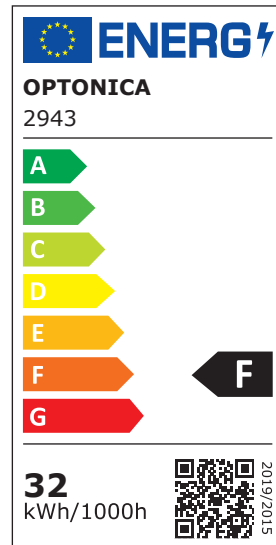

# Podatkovni list proizvoda

ID. PD2943

### Specifikacija proizvoda

Osvjetlite svoj dom u stilu! Crna stropna LED svjetiljka 18W RGB (1920 lm) kombinira moderan dizajn, napredne funkcije i energetske učinkovitost. Idealna je za dnevne boravke, spavaće sobe ili uredske prostore. Odabir primarne boje svjetlosti 2800-6000K. Pozadinsko osvjetljenje moguće je regulirati priloženim daljinskim upravljačem.

Nazivna snaga:	32W
Napon:	AC 220-240 V
Boja svjetlosti:	2800-6000K CCT
Pozadinska boja svjetlosti:	RGB
Flux:	2560 lm
Ekvivalent klasičnoj žarulji:	190 W
Flux/W:	80 lm/W
CRI:	>80
Rasap svjetlosti:	120°
Dimenzije:	Ø 540 x 26 mm
Masa	1,14 kg
Radna temperatura:	-20°C/+40°C
Materijal:	Aluminij/PBS
Zaštita:	IP 20
Jamstveni rok	24 mjeseca