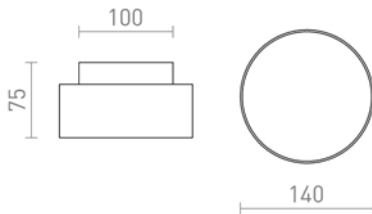

### Specifikacija proizvoda

Crna nadgradna LED svjetiljka s neizravnim osvjetljenjem stropa i metalnim okvirom. Dvostruko osvjetljenje nazivne snage 18W prema dolje i 6W prema gore.

ID Proizvoda:	R14341
Nazivna snaga:	18W+6W
Ekvivalent standardne žarulje:	110W
Radni napon:	AC 220 - 240 V
Izvor svjetlosti:	SMD
Nazivni svjetlosni tok:	1680 lm
Boja svjetlosti:	3000K
Boja tijela svjetiljke:	Crna/Bijela/Perla zlatna
Kut snopa osvjetljenja:	120°
UGR:	<19
Prosječni vijek trajanja:	30 000 sati
Montaža:	Nadgradna
Dimenzije proizvoda:	140 mm x 75 mm x 100 mm
Materijal:	Aluminijski okvir/Akrilni difuzor
Zaštita:	IP 20
Jamstveni rok	2 godine