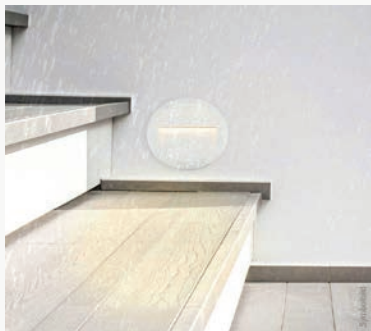

Podatkovni list proizvoda

ID. WL7505

Nadgradna okrugla fasadna LED svjetiljka 2W 80 lm IP65

Specifikacija proizvoda

Nadgradna okrugla zidna LED svjetiljka nazivne snage 2W pruža ravnomjernu, ugodnu LED rasvjetu idealnu za fasade, ulaze, vrtne staze, hodnike i stepeništa ekvivalent 9W standardne žarulje. IP65 zaštita osigurava otpornost na vremenske uvjete — kišu, prskanje vode i prašinu — što je čini pouzdanim rješenjem za vanjsku ugradnju. Kućište je izrađeno od kvalitetnog polikarbonata UV otpornog i IK06 zaštite od udaraca.

ID Proizvoda:	WL7503
Nazivna snaga:	2W
Radni napon:	AC 220 - 240 V
Izvor svjetlosti:	SMD LED
Nazivni svjetlosni tok:	80 lm
Boja svjetlosti:	3000-42000K
Boja tijela svjetiljke:	Crna/Siva/Bijela
Kut snopa osvjetljenja:	55°
Zaštita od udarca:	IK06
Prosječni vijek trajanja:	25 000 sati
Montaža:	Nadgradna/Zidna
Dimenzije proizvoda:	Ø 153 x 28 mm
Materijal:	Polikarbonat
Zaštita:	IP 65
Jamstveni rok	2 godine