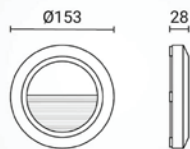

Podatkovni list proizvoda

ID. WL7505

Nadgradna okrugla fasadna LED svjetiljka 2W 80 lm IP65

Specifikacija proizvoda

Nadgradna okrugla zidna LED svjetiljka nazivne snage 2W pruža ravnomjernu, ugodnu LED rasvjetu idealnu za fasade, ulaze, vrtne staze, hodnike i stepeništa ekvivalent 9W standardne žarulje. IP65 zaštita osigurava otpornost na vremenske uvjete — kišu, prskanje vode i prašinu — što je čini pouzdanim rješenjem za vanjsku ugradnju. Kućište je izrađeno od kvalitetnog polikarbonata UV otpornog i IK06 zaštite od udaraca.

ID Proizvoda:	WL7503
Nazivna snaga:	2W
Radni napon:	AC 220 - 240 V
Izvor svjetlosti:	SMD LED
Nazivni svjetlosni tok:	80 lm
Boja svjetlosti:	3000-42000K
Boja tijela svjetiljke:	Crna/Siva/Bijela
Kut snopa osvjetljenja:	55°
Zaštita od udarca:	IK06
Prosječni vijek trajanja:	25 000 sati
Montaža:	Nadgradna/Zidna
Dimenzije proizvoda:	Ø 153 x 28 mm
Materijal:	Polikarbonat
Zaštita:	IP 65
Jamstveni rok	2 godine