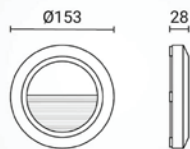

Podatkovni list proizvoda

ID. WL7507

Nadgradna okrugla fasadna LED svjetiljka 2W 80 lm IP65