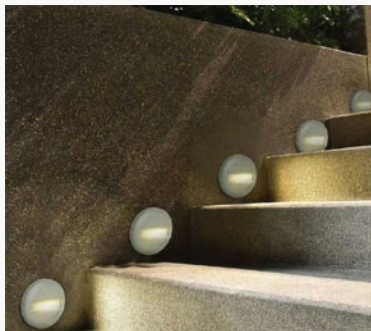

# Nadgradna okrugla fasadna LED svjetiljka 2W 80 lm IP65

## Specifikacija proizvoda

Nadgradna okrugla zidna LED svjetiljka nazivne snage 2W pruža ravnomjernu, ugodnu LED rasvjetu idealnu za fasade, ulaze, vrtno staze, hodnike i stepeništa ekvivalent 9W standardne žarulje. IP65 zaštita osigurava otpornost na vremenske uvjete — kišu, prskanje vode i prašinu — što je čini pouzdanim rješenjem za vanjsku ugradnju. Kućište je izrađeno od kvalitetnog polikarbonata UV otpornog i IK06 zaštite od udaraca.