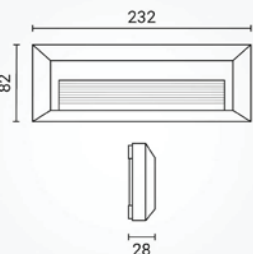

Crna nadgradna pravokutna fasadna LED svjetiljka 3W IP65

Specifikacija proizvoda

Nadgradna pravokutna zidna LED svjetiljka nazivne snage 3W pruža ravnomjernu, ugodnu LED rasvjetu idealnu za fasade, ulaze, vrtne staze, hodnike i stepeništa, ekvivalent 15W standardne žarulje.

ID Proizvoda:	WL7515
Nazivna snaga:	3W
Radni napon:	AC 220 - 240 V
Izvor svjetlosti:	SMD LED
Nazivni svjetlosni tok:	330 lm
Boja svjetlosti:	3000-42000K
Boja tijela svjetiljke:	Crna/Siva/Bijela
Kut snopa osvjetljenja:	65°
Zaštita od udarca:	IK06
Prosječni vijek trajanja:	25 000 sati
Montaža:	Nadgradna/Zidna
Dimenzije proizvoda:	232 x 82 x 28 mm
Materijal:	Polikarbonat
Zaštita:	IP 65
Jamstveni rok	2 godine