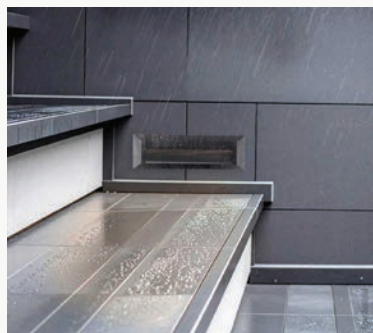

Crna nadgradna pravokutna fasadna LED svjetiljka 3W IP65

Specifikacija proizvoda

Nadgradna pravokutna zidna LED svjetiljka nazivne snage 3W pruža ravnomjernu, ugodnu LED rasvjetu idealnu za fasade, ulaze, vrtne staze, hodnike i stepeništa, ekvivalent 15W standardne žarulje.

IP65 zaštita osigurava otpornost na vremenske uvjete — kišu, prskanje vode i prašinu — što je čini pouzdanim rješenjem za vanjsku ugradnju.

Kućiste je izrađeno od kvalitetnog polikarbonata UV otpornog i IK06 zaštite od udaraca.