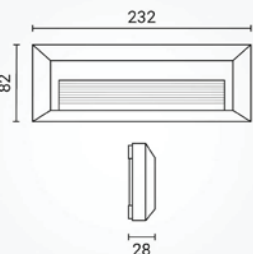

Bijela nadgradna pravokutna fasadna LED svjetiljka 3W IP65

Specifikacija proizvoda

Nadgradna pravokutna zidna LED svjetiljka nazivne snage 3W pruža ravnomjernu, ugodnu LED rasvjetu idealnu za fasade, ulaze, vrtne staze, hodnike i stepeništa, ekvivalent 15W standardne žarulje.

ID Proizvoda:	WL7517
Nazivna snaga:	3W
Radni napon:	AC 220 - 240 V
Izvor svjetlosti:	SMD LED
Nazivni svjetlosni tok:	330 lm
Boja svjetlosti:	3000-42000K
Boja tijela svjetiljke:	Crna/Siva/Bijela
Kut snopa osvjetljenja:	65°
Zaštita od udarca:	IK06
Prosječni vijek trajanja:	25 000 sati
Montaža:	Nadgradna/Zidna
Dimenzije proizvoda:	232 x 82 x 28 mm
Materijal:	Polikarbonat
Zaštita:	IP 65
Jamstveni rok	2 godine