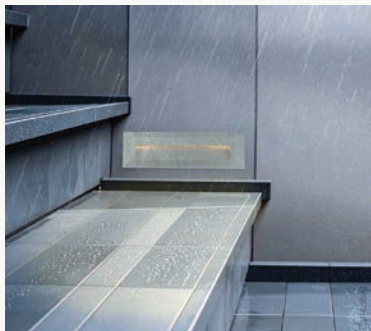

Siva nadgradna pravokutna fasadna LED svjetiljka 3W IP65

Specifikacija proizvoda

Nadgradna pravokutna zidna LED svjetiljka nazivne snage 3W pruža ravnomjernu, ugodnu LED rasvjetu idealnu za fasade, ulaze, vrtne staze, hodnike i stepeništa, ekvivalent 15W standardne žarulje.

IP65 zaštita osigurava otpornost na vremenske uvjete — kišu, prskanje vode i prašinu — što je čini pouzdanim rješenjem za vanjsku ugradnju.

Kućiste je izrađeno od kvalitetnog polikarbonata UV otpornog i IK06 zaštite od udaraca.