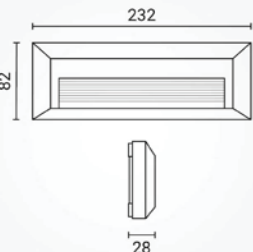

Siva nadgradna pravokutna fasadna LED svjetiljka 3W IP65

Specifikacija proizvoda

Nadgradna pravokutna zidna LED svjetiljka nazivne snage 3W pruža ravnomjernu, ugodnu LED rasvjetu idealnu za fasade, ulaze, vrtne staze, hodnike i stepeništa, ekvivalent 15W standardne žarulje.

ID Proizvoda:	WL7519
Nazivna snaga:	3W
Radni napon:	AC 220 - 240 V
Izvor svjetlosti:	SMD LED
Nazivni svjetlosni tok:	330 lm
Boja svjetlosti:	3000-42000K
Boja tijela svjetiljke:	Crna/Siva/Bijela
Kut snopa osvjetljenja:	65°
Zaštita od udarca:	IK06
Prosječni vijek trajanja:	25 000 sati
Montaža:	Nadgradna/Zidna
Dimenzije proizvoda:	232 x 82 x 28 mm
Materijal:	Polikarbonat
Zaštita:	IP 65
Jamstveni rok	2 godine