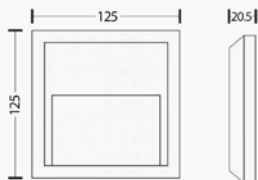

Nadgradna fasadna LED svjetiljka 1.5W 4000K IP65