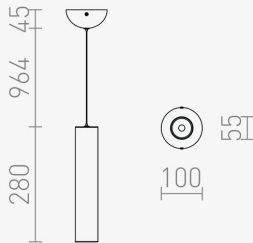

Podatkovni list proizvoda

ID. R12458

Riga 28 bijela viseća svjetiljka

Specifikacija proizvoda

Viseća svjetiljka Riga 28 je moderan LED ovjes s integriranim izvorom svjetlosti i minimalističkim cilindričnim dizajnom. Dizajnirana je za unutarnju rasvjetu i pruža ugodno toplo svjetlo uz efikasan rad i dugotrajnost, čineći je praktičnim i estetskim izborom za dnevni boravak, blagovaonicu, kuhinju ili slične prostore.

ID Proizvoda:	R12458
Nazivna snaga:	6W
Ekvivalent standardne žarulje:	Ovisno o odabranoj žarulji
Radni napon:	AC 220 - 240 V
Indeks uzvrata boja (CRI):	Ovisno o odabranoj žarulji
Nazivni svjetlosni tok:	570 lm
Boja svjetlosti:	3000K
Boja tijela svjetiljke:	Bijela
Kut snopa osvjetljenja:	38°
Prosječni vijek trajanja:	25 000 sati
Montaža:	Nadgradna/Ovjesna
Dimenzije proizvoda:	280x964 mm
Materijal:	Aluminij/PBS
Zaštita:	IP 20
Jamstveni rok	3 godine