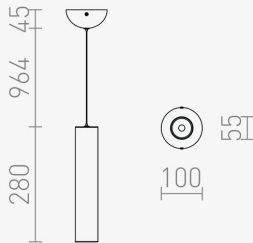

Podatkovni list proizvoda

ID. R12459

Riga 28 crna viseća svjetiljka

Specifikacija proizvoda

Viseća svjetiljka Riga 28 je moderan LED ovjes s integriranim izvorom svjetlosti i minimalističkim cilindričnim dizajnom. Dizajnirana je za unutarnju rasvjetu i pruža ugodno toplo svjetlo uz efikasan rad i dugotrajnost, čineći je praktičnim i estetskim izborom za dnevni boravak, blagovaonicu, kuhinju ili slične prostore.

ID Proizvoda:	R12459
Nazivna snaga:	6W
Ekvivalent standardne žarulje:	Ovisno o odabranoj žarulji
Radni napon:	AC 220 - 240 V
Indeks uzvrata boja (CRI):	Ovisno o odabranoj žarulji
Nazivni svjetlosni tok:	570 lm
Boja svjetlosti:	3000K
Boja tijela svjetiljke:	Crna
Kut snopa osvjetljenja:	38°
Prosječni vijek trajanja:	25 000 sati
Montaža:	Nadgradna/Ovjesna
Dimenzije proizvoda:	280x964 mm
Materijal:	Metal
Zaštita:	IP 20
Jamstveni rok	3 godine