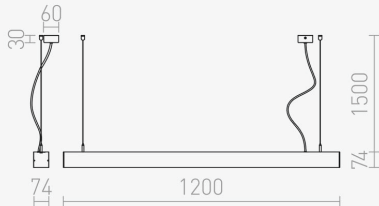

## Pesante 75 crna viseća svjetiljka

### Specifikacija proizvoda

Viseća svjetiljka Pesante 75 je moderna linearna LED lampa s integriranim LED osvjetljenjem, dizajnirana za suvremene interijere. Nudi snažno i ugodno osvjetljenje te elegantan, minimalistički izgled koji se lako uklapa u dnevni boravak, blagovaonicu ili drugi stambeni prostor.

ID Proizvoda:	R12721
Nazivna snaga:	40W
Ekvivalent standardne žarulje:	230V
Radni napon:	AC 220 - 240 V
Indeks uzvrata boja (CRI):	Ovisno o odabranoj žarulji
Nazivni svjetlosni tok:	4200 lm
Boja svjetlosti:	3000K
Boja tijela svjetiljke:	Crna
Kut snopa osvjetljenja:	Ovisno o odabranoj žarulji
Prosječni vijek trajanja:	35 000 sati
Montaža:	nadgradna/ovjesna
Dimenzije proizvoda:	1200x74 mm
Materijal:	Aluminij/PBS
Zaštita:	IP 20
Jamstveni rok	3 godine