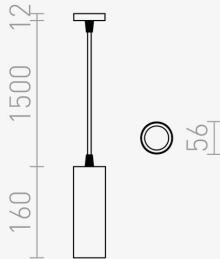

Podatkovni list proizvoda

ID. R12990

Mavro bijela viseća svjetiljka

Specifikacija proizvoda

Viseća svjetiljka Mavro je elegantna LED lampa u obliku uskog valjka s profinjenim dizajnom, posebno pogodna za osvjetljavanje barova, kuhinjskih otoka ili blagovaonica. Nudi toplu LED rasvjetu i dekorativan izgled koji prostoru daje modernu i sofisticiranu notu.

ID Proizvoda:	R12990
Nazivna snaga:	12W
Ekvivalent standardne žarulje:	230V
Radni napon:	AC 220 - 240 V
Indeks uzvrata boja (CRI):	Ovisno o odabranoj žarulji
Nazivni svjetlosni tok:	1020 lm
Boja svjetlosti:	3000K
Boja tijela svjetiljke:	Bijela
Kut snopa osvjetljenja:	38°
Prosječni vijek trajanja:	40 000 sati
Montaža:	nadgradna/ovjesna
Dimenzije proizvoda:	56x160x1500 mm
Materijal:	Metal
Zaštita:	IP 20
Jamstveni rok	3 godine