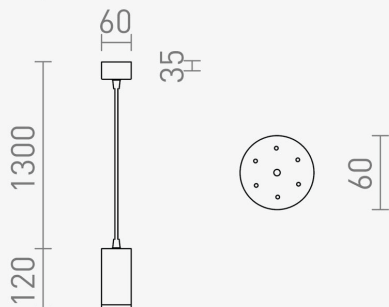

Podatkovni list proizvoda

ID. R13366

Belenos crna viseća svjetiljka

Specifikacija proizvoda

Viseća svjetiljka Belenos modernog, minimalističkog cilindričnog dizajna namijenjena je unutarnjoj rasvjeti. Pogodna je za korištenje s LED GU10 izvorom svjetlosti te omogućuje ugodno i usmjereno osvjetljenje prostora. Idealan je izbor za suvremene interijere poput blagovaonica, kuhinja i hodnika.

ID Proizvoda:	R13366
Nazivna snaga:	Ovisno o odabranoj žarulji
Ekvivalent standardne žarulje:	230V
Radni napon:	AC 220 - 240 V
Indeks uzvrata boja (CRI):	Ovisno o odabranoj žarulji
Nazivni svjetlosni tok:	Ovisno o odabranoj žarulji
Boja svjetlosti:	Ovisno o odabranoj žarulji
Boja tijela svjetiljke:	Crna
Kut snopa osvjetljenja:	Ovisno o odabranoj žarulji
Prosječni vijek trajanja:	25 000 sati
Montaža:	
Dimenzije proizvoda:	60x120x1300 mm
Materijal:	Aluminij/PBS
Zaštita:	IP 20
Jamstveni rok	3 godine