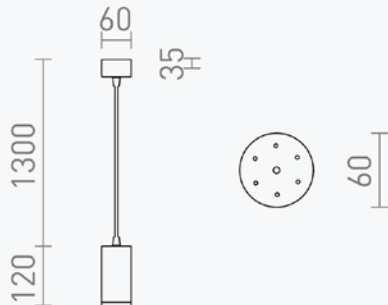

Podatkovni list proizvoda

ID. R13365

Belenos crna viseća svjetiljka

Specifikacija proizvoda

Osvježite svoj dom modernim i minimalističkim dizajnom uz Belenos crnu viseću LED svjetiljku – elegantni, cilindrični ovjes s LED GU10 grlom koji omogućuje preciznu kontrolu svjetla. Ova viseća svjetiljka savršena je za dnevne prostore, blagovaonice, kuhinjske otoke ili moderne interijere gdje želite čistu, funkcionalnu rasvjetu bez kompromisa u estetici.

ID Proizvoda:	R13366
Grlo:	GU10
Nazivna snaga:	Ovisno o odabranoj žarulji
Ekvivalent standardne žarulje:	Ovisno o odabranoj žarulji
Radni napon:	AC 220 - 240 V
Indeks uzvrat boja (CRI):	Ovisno o odabranoj žarulji
Nazivni svjetlosni tok:	Ovisno o odabranoj žarulji
Boja svjetlosti:	Ovisno o odabranoj žarulji
Boja tijela svjetiljke:	Crna
Kut snopa osvjetljenja:	Ovisno o odabranoj žarulji/max 100°
Prosječni vijek trajanja:	35 000 sati
Montaža:	Nadgradna/Ovjesna
Dimenzije proizvoda:	60x120x1300 mm
Materijal:	Aluminij
Zaštita:	IP 20
Jamstveni rok	3 godine