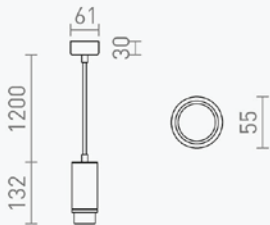

Podatkovni list proizvoda

ID. R13778

Optimus bijela viseća svjetiljka

Specifikacija proizvoda

Unesite modernu i funkcionalnu Optimus crnu LED viseću svjetiljku u svaki prostor i transformirajte svoje osvjetljenje iz običnog u impresivno. Ova elegantna viseća svjetiljka idealna je za dnevni boravak, blagovaonicu ili urede.

Dizajnirana je za standardne GU10 LED žarulje (nije uključena), jednostavna je za montažu i omogućuje podešavanje kuta rasvjete zahvaljujući inovativnoj strukturi cilindra koja optimizira distribuciju svjetla bez neželjenih sjena. Energy-efficient rješenje koje štedi struju i razvija ugodnu atmosferu u vašem domu.

ID Proizvoda:	R13778
Grlo:	GU10
Nazivna snaga:	Ovisno o odabranoj žarulji
Ekvivalent standardne žarulje:	Ovisno o odabranoj žarulji
Radni napon:	AC 220 - 240 V
Indeks uzvrata boja (CRI):	Ovisno o odabranoj žarulji
Nazivni svjetlosni tok:	Ovisno o odabranoj žarulji
Boja svjetlosti:	Ovisno o odabranoj žarulji
Boja tijela svjetiljke:	Crna
Kut snopa osvjjetljenja:	10-50°
Prosječni vijek trajanja:	35 000 sati
Montaža:	Nadgradna/Ovjesna
Dimenzije proizvoda:	55 x 132 x 1200 mm
Materijal:	Aluminij/Staklo
Zaštita:	IP 20
Jamstveni rok	3 godine