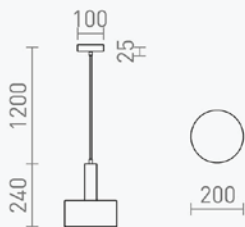

Podatkovni list proizvoda

ID. R13910

Bijela viseća svjetiljka Giulia 12 s krom detaljima

Specifikacija proizvoda

GIULIA 12 bijela viseća svjetiljka sa krom detaljima od lakiranog metala s tekstilnim kablom donosi luksuzan dizajn i snažan vizualni dojam u svaki prostor. Kombinacija elegantne bijele boje i krom detalja stvara sofisticiranu rasvjetu koja postaje središnji element interijera.

GIULIA 12 je kompatibilna s LED žaruljama, omogućujući energetska učinkovitost, dug vijek trajanja i prilagodbu jačine i boje svjetla prema vašim željama.

ID Proizvoda:	R13910
Grlo:	E27
Nazivna snaga:	Ovisno o odabranoj žarulji
Ekvivalent standardne žarulje:	Ovisno o odabranoj žarulji
Radni napon:	AC 220 - 240 V
Indeks uzvrata boja (CRI):	Ovisno o odabranoj žarulji
Nazivni svjetlosni tok:	Ovisno o odabranoj žarulji
Boja svjetlosti:	Ovisno o odabranoj žarulji
Boja tijela svjetiljke:	Bijela/Krom
Kut snopa osvjetljenja:	Ovisno o odabranoj žarulji
Prosječni vijek trajanja:	35 000 sati
Montaža:	Nadgradna/Ovjesna
Dimenzije proizvoda:	200x240x1200 mm
Materijal:	Metal
Zaštita:	IP 20
Jamstveni rok	3 godine