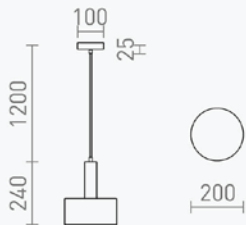

Podatkovni list proizvoda

ID. R13911

Crna viseća svjetiljka Giulia 12 s krom detaljima

Specifikacija proizvoda

GIULIA 12 crna viseća svjetiljka sa zlatnim detaljima od lakiranog metala s tekstilnim kabelom donosi luksuzan dizajn i snažan vizualni dojam u svaki prostor. Kombinacija elegantne crne boje i zlatnih detalja stvara sofisticiranu rasvjetu koja postaje središnji element interijera.

S E27 izvorom svjetlosti, ova viseća svjetiljka pruža obilje svjetla i ravnomjerno osvjetljenje, što je čini idealnim izborom za veće prostore poput blagovaonica, dnevnih boravaka, otvorenih kuhinja i poslovnih interijera.

GIULIA 12 je kompatibilna s LED žaruljama, omogućujući energetska učinkovitost, dug vijek trajanja i prilagodbu jačine i boje svjetla prema vašim željama.

ID Proizvoda:	R13911
Grlo:	E27
Nazivna snaga:	Ovisno o odabranoj žarulji
Ekvivalent standardne žarulje:	Ovisno o odabranoj žarulji
Radni napon:	AC 220 - 240 V
Indeks uzvrat boja (CRI):	Ovisno o odabranoj žarulji
Nazivni svjetlosni tok:	Ovisno o odabranoj žarulji
Boja svjetlosti:	Ovisno o odabranoj žarulji
Boja tijela svjetiljke:	Crna/Zlatna
Kut snopa osvjetljenja:	Ovisno o odabranoj žarulji
Prosječni vijek trajanja:	35 000 sati
Montaža:	Nadgradna/Ovjesna
Dimenzije proizvoda:	200x240x1200 mm
Materijal:	Metal
Zaštita:	IP 20
Jamstveni rok	3 godine

E27