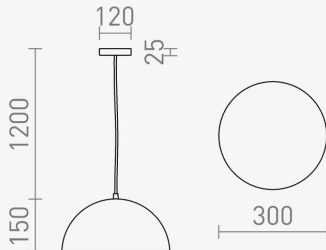

Podatkovni list proizvoda

ID. R14107

Gladys 30 bijela viseća svjetiljka

Specifikacija proizvoda

Viseća svjetiljka Gladys ima klasično metalno sjenilo s modernim izgledom i dizajnirana je za unutarnju rasvjetu uz E27 grlo za LED žarulju (žarulja nije uključena). Može se koristiti s prigušivim izvorom svjetlosti kako bi se postigla ugodna atmosfera, a svojim jednostavnim i profinjenim dizajnom uklapa se u različite stilove interijera poput blagovaonice, kuhinje ili dnevnog boravka.

ID Proizvoda:	R14107
Nazivna snaga:	15W
Ekvivalent standardne žarulje:	Ovisno o odabranoj žarulji
Radni napon:	AC 220 - 240 V
Indeks uzvrata boja (CRI):	Ovisno o odabranoj žarulji
Nazivni svjetlosni tok:	Ovisno o odabranoj žarulji
Boja svjetlosti:	Ovisno o odabranoj žarulji
Boja tijela svjetiljke:	Bijela
Kut snopa osvjetljenja:	Ovisno o žarulji
Prosječni vijek trajanja:	25 000 sati
Montaža:	Nadgradna/Ovjesna
Dimenzije proizvoda:	120x150x1200 mm
Materijal:	Metal
Zaštita:	IP 20
Jamstveni rok	3 godine