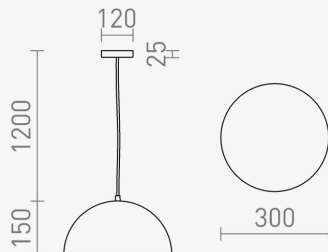

Podatkovni list proizvoda

ID. R14108

Gladys 30 bijela/zlatna viseća svjetiljka

Specifikacija proizvoda

Viseća svjetiljka Gladys ima klasično metalno sjenilo s modernim izgledom i dizajnirana je za unutarnju rasvjetu uz E27 grlo za LED žarulju (žarulja nije uključena). Može se koristiti s prigušivim izvorom svjetlosti kako bi se postigla ugodna atmosfera, a svojim jednostavnim i profinjenim dizajnom uklapa se u različite stilove interijera poput blagovaonice, kuhinje ili dnevnog boravka.

ID Proizvoda:	R14108
Nazivna snaga:	15W
Ekvivalent standardne žarulje:	Ovisno o odabranoj žarulji
Radni napon:	AC 220 - 240 V
Indeks uzvrata boja (CRI):	Ovisno o odabranoj žarulji
Nazivni svjetlosni tok:	Ovisno o odabranoj žarulji
Boja svjetlosti:	Ovisno o odabranoj žarulji
Boja tijela svjetiljke:	Bijela/zlatna
Kut snopa osvjetljenja:	Ovisno o žarulji
Prosječni vijek trajanja:	25 000 sati
Montaža:	Nadgradna/Ovjesna
Dimenzije proizvoda:	120x150x1200 mm
Materijal:	Metal
Zaštita:	IP 20
Jamstveni rok	3 godine