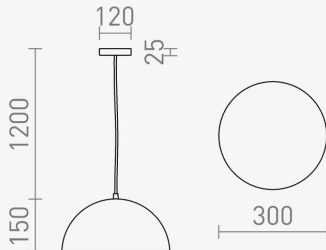

Podatkovni list proizvoda

ID. R14109

Gladys 30 crna/bijela viseća svjetiljka

Specifikacija proizvoda

Viseća svjetiljka Gladys ima klasično metalno sjenilo s modernim izgledom i dizajnirana je za unutarnju rasvjetu uz E27 grlo za LED žarulju (žarulja nije uključena). Može se koristiti s prigušivim izvorom svjetlosti kako bi se postigla ugodna atmosfera, a svojim jednostavnim i profinjenim dizajnom uklapa se u različite stilove interijera poput blagovaonice, kuhinje ili dnevnog boravka.

| | |
|--------------------------------|----------------------------|
| ID Proizvoda: | R14109 |
| Nazivna snaga: | 15W |
| Ekvivalent standardne žarulje: | Ovisno o odabranoj žarulji |
| Radni napon: | AC 220 - 240 V |
| Indeks uzvrata boja (CRI): | Ovisno o odabranoj žarulji |
| Nazivni svjetlosni tok: | Ovisno o odabranoj žarulji |
| Boja svjetlosti: | Ovisno o odabranoj žarulji |
| Boja tijela svjetiljke: | Crna/bijela |
| Kut snopa osvjetljenja: | Ovisno o žarulji |
| Prosječni vijek trajanja: | 25 000 sati |
| Montaža: | Nadgradna/Ovjesna |
| Dimenzije proizvoda: | 120x150x1200 mm |
| Materijal: | Metal |
| Zaštita: | IP 20 |
| Jamstveni rok | 3 godine |