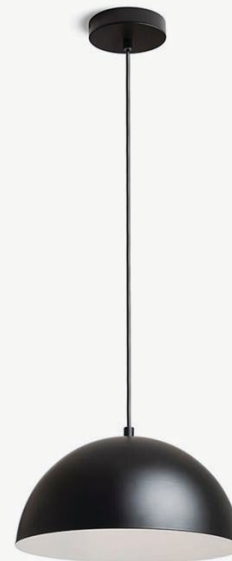

Podatkovni list proizvoda

ID. R14109

Gladys 30 crna/bijela viseća svjetiljka

Specifikacija proizvoda

Viseća svjetiljka Gladys ima klasično metalno sjenilo s modernim izgledom i dizajnirana je za unutarnju rasvjetu uz E27 grlo za LED žarulju (žarulja nije uključena). Može se koristiti s prigušivim izvorom svjetlosti kako bi se postigla ugodna atmosfera, a svojim jednostavnim i profinjenim dizajnom uklapa se u različite stilove interijera poput blagovaonice, kuhinje ili dnevnog boravka.

| | |
|--------------------------------|----------------------------|
| ID Proizvoda: | R14109 |
| Nazivna snaga: | 15W |
| Ekvivalent standardne žarulje: | Ovisno o odabranoj žarulji |
| Radni napon: | AC 220 - 240 V |
| Indeks uzvrata boja (CRI): | Ovisno o odabranoj žarulji |
| Nazivni svjetlosni tok: | Ovisno o odabranoj žarulji |
| Boja svjetlosti: | Ovisno o odabranoj žarulji |
| Boja tijela svjetiljke: | Crna/bijela |
| Kut snopa osvjetljenja: | Ovisno o žarulji |
| Prosječni vijek trajanja: | 25 000 sati |
| Montaža: | Nadgradna/Ovjesna |
| Dimenzije proizvoda: | 120x150x1200 mm |
| Materijal: | Metal |
| Zaštita: | IP 20 |
| Jamstveni rok | 3 godine |