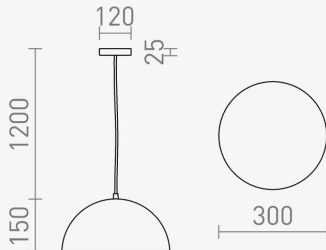

Podatkovni list proizvoda

ID. R14110

Gladys 30 crna/zlatna viseća svjetiljka

Specifikacija proizvoda

Viseća svjetiljka Gladys ima klasično metalno sjenilo s modernim izgledom i dizajnirana je za unutarnju rasvjetu uz E27 grlo za LED žarulju (žarulja nije uključena). Može se koristiti s prigušivim izvorom svjetlosti kako bi se postigla ugodna atmosfera, a svojim jednostavnim i profinjenim dizajnom uklapa se u različite stilove interijera poput blagovaonice, kuhinje ili dnevnog boravka.

ID Proizvoda:	R14110
Nazivna snaga:	15W
Ekvivalent standardne žarulje:	Ovisno o odabranoj žarulji
Radni napon:	AC 220 - 240 V
Indeks uzvrata boja (CRI):	Ovisno o odabranoj žarulji
Nazivni svjetlosni tok:	Ovisno o odabranoj žarulji
Boja svjetlosti:	Ovisno o odabranoj žarulji
Boja tijela svjetiljke:	Crna/zlatna
Kut snopa osvjetljenja:	Ovisno o žarulji
Prosječni vijek trajanja:	25 000 sati
Montaža:	Nadgradna/Ovjesna
Dimenzije proizvoda:	120x150x1200 mm
Materijal:	Metal
Zaštita:	IP 20
Jamstveni rok	3 godine