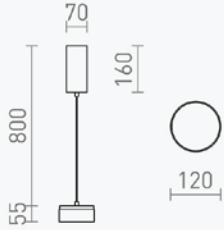

### Specifikacija proizvoda

Elegantna crna viseća dimabilna LED svjetiljka nazivne snage 15W+9W 3000K savršeno spaja modernu estetiku i energetske učinkovitost za Vaš dom, ured ili ugostiteljski prostor.

|                                |                   |
|--------------------------------|-------------------|
| ID Proizvoda:                  | R14334            |
| Dimabilno:                     | Da                |
| Nazivna snaga:                 | 15W gore/9W dolje |
| Ekvivalent standardne žarulje: | 140W              |
| Radni napon:                   | AC 220 - 240 V    |
| Indeks uzvrat boja (CRI):      | >80               |
| Nazivni svjetlosni tok:        | 1800 lm           |
| Boja svjetlosti:               | 3000K             |
| Boja tijela svjetiljke:        | Crna              |
| Kut snopa osvjetljenja:        | 100°              |
| Prosječni vijek trajanja:      | 25 000 sati       |
| Montaža:                       | Nadgradna/Ovjesna |
| Dimenzije proizvoda:           | 120X55X800 mm     |
| Materijal:                     | Aluminij          |
| Zaštita:                       | IP 20             |
| Jamstveni rok                  | 3 godine          |