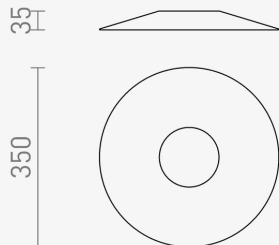

Podatkovni list proizvoda

ID. R14335

Sfera 35/4 bijela/metal viseća svjetiljka

Specifikacija proizvoda

SFERA 35/4 je metalno sjenilo koje se koristi kao dodatak za viseću svjetiljku iz serije SFERA. Daje modernu i minimalističku notu ukupnom izgledu lampe te omogućuje prilagodbu estetike prostora prema željenom stilu dizajna interijera.

ID Proizvoda:	R14335
Nazivna snaga:	Ovisno o odabranoj žarulji
Ekvivalent standardne žarulje:	Ovisno o odabranoj žarulji
Radni napon:	AC 220 - 240 V
Indeks uzvrata boja (CRI):	Ovisno o odabranoj žarulji
Nazivni svjetlosni tok:	Ovisno o odabranoj žarulji
Boja svjetlosti:	Ovisno o odabranoj žarulji
Boja tijela svjetiljke:	Bijela/metal
Kut snopa osvjetljenja:	Ovisno o odabranoj žarulji
Prosječni vijek trajanja:	25 000 sati
Montaža:	Nadgradna/Ovjesna
Dimenzije proizvoda:	350x35 mm
Materijal:	Metal
Zaštita:	IP 20
Jamstveni rok	3 godine