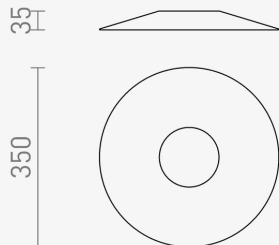

Podatkovni list proizvoda

ID. R14336

Sfera 35/4 crna/metal viseća svjetiljka

Specifikacija proizvoda

SFERA 35/4 je metalno sjenilo koje se koristi kao dodatak za viseću svjetiljku iz serije SFERA. Daje modernu i minimalističku notu ukupnom izgledu lampe te omogućuje prilagodbu estetike prostora prema željenom stilu dizajna interijera.

ID Proizvoda:	R14336
Nazivna snaga:	Ovisno o odabranoj žarulji
Ekvivalent standardne žarulje:	Ovisno o odabranoj žarulji
Radni napon:	AC 220 - 240 V
Indeks uzvrata boja (CRI):	Ovisno o odabranoj žarulji
Nazivni svjetlosni tok:	Ovisno o odabranoj žarulji
Boja svjetlosti:	Ovisno o odabranoj žarulji
Boja tijela svjetiljke:	Crna/metal
Kut snopa osvjetljenja:	Ovisno o odabranoj žarulji
Prosječni vijek trajanja:	25 000 sati
Montaža:	Nadgradna/Ovjesna
Dimenzije proizvoda:	350x35 mm
Materijal:	Metal
Zaštita:	IP 20
Jamstveni rok	3 godine