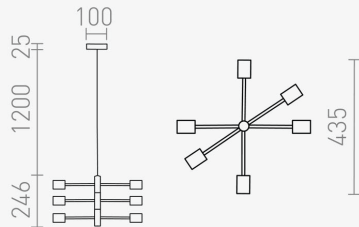

## Specifikacija proizvoda

Viseća svjetiljka Artemia je dizajnerski ovjes s više grla i dekorativnim metalnim poklopcima, koji omogućuje prilagodbu izgleda pomicanjem ramena. Namijenjena je korištenju s LED izvorima svjetlosti s E27 grlom (žarulje nisu uključene) te unosi modernu i elegantnu notu u unutarnji prostor.

ID Proizvoda:	R14339
Nazivna snaga:	15W
Ekvivalent standardne žarulje:	Ovisno o odabranoj žarulji
Radni napon:	AC 220 - 240 V
Indeks uzvrata boja (CRI):	Ovisno o odabranoj žarulji
Nazivni svjetlosni tok:	Ovisno o odabranoj žarulji
Boja svjetlosti:	Ovisno o odabranoj žarulji
Boja tijela svjetiljke:	Crna/brušeni mesing
Kut snopa osvjetljenja:	Ovisno o odabranoj žarulji
Prosječni vijek trajanja:	25 000 sati
Montaža:	Nadgradna/Ovjesna
Dimenzije proizvoda:	100x246x1200 mm
Materijal:	Metal
Zaštita:	IP 20
Jamstveni rok	3 godine